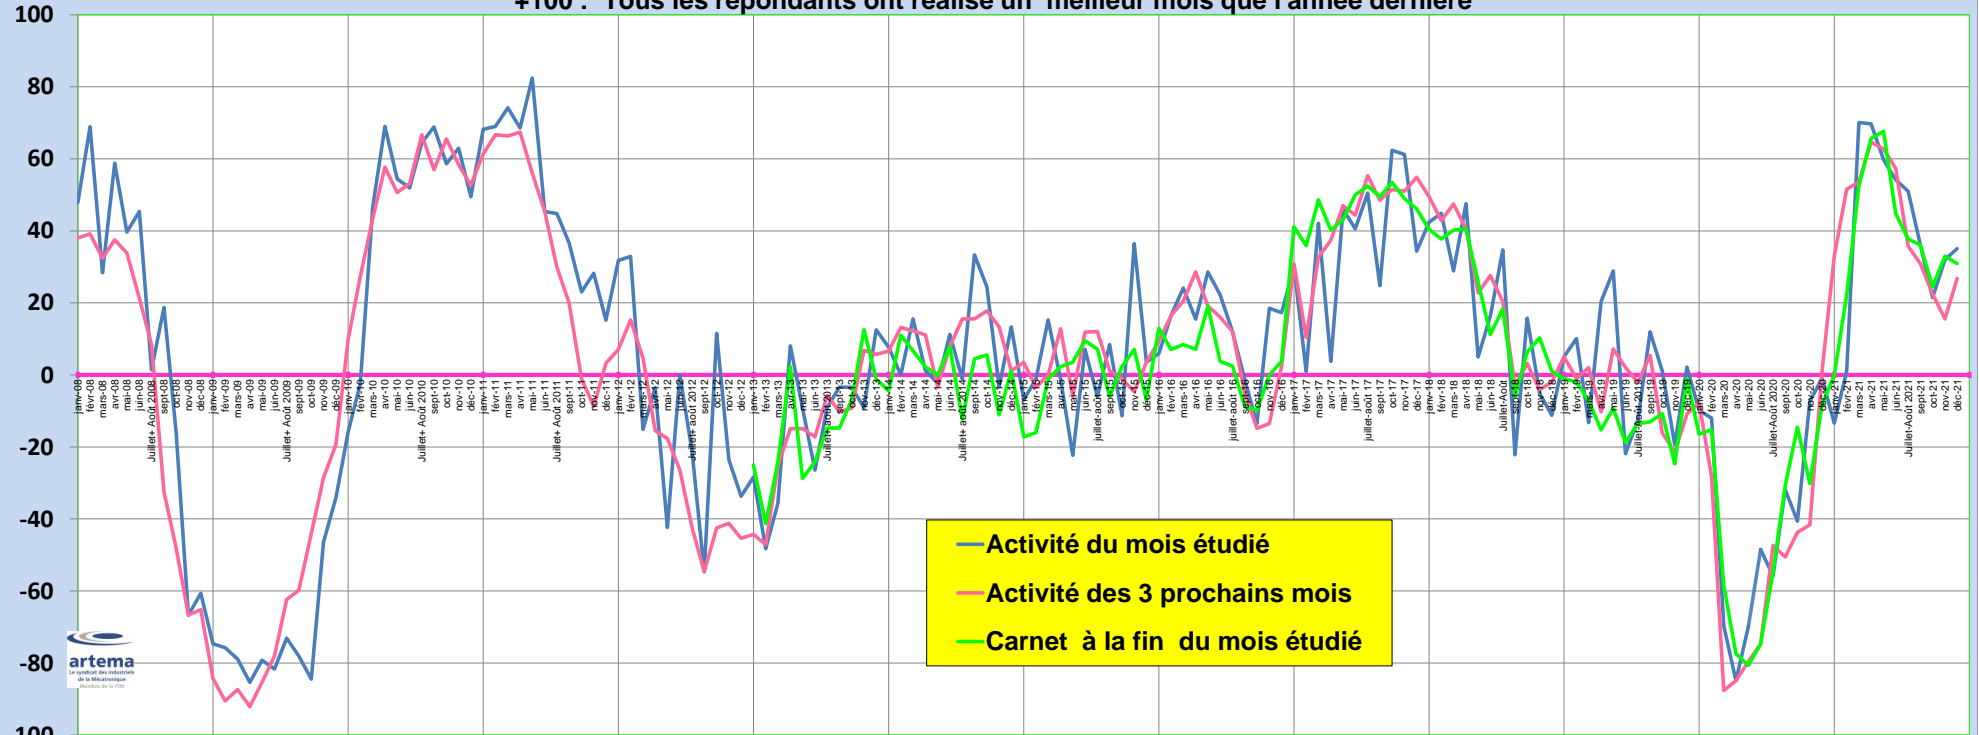

INDICATEUR GLOBAL ARTEMA

(100 répondants chaque mois)

+100 : Tous les répondants ont réalisé un meilleur mois que l'année dernière

-100 : Tous les répondants ont réalisé un mois inférieur à l'année dernière